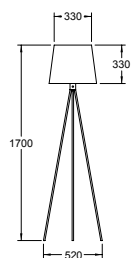

41.948.05 mattnickel, nickel dull

41.948.06 Chrom, chrome

1 x E 27 max.77W Halogen Classic ECO

mit Tastdimmer  
with touch dimmer

Schirm Chintz weiß  
Shade Chintz white

Schirm, shade 33/42/33 cm

41.948.05