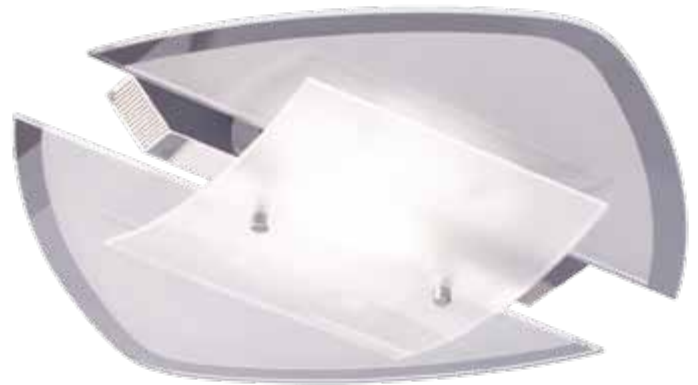

91.290.05 Messing matt, brass dull  
mattnickel, nickel dull

1 x R 7 S (118 mm)  
max. 120W ECO incl.  
Glas opal matt weiß  
glass opal dull white

91.277.03 Messing matt, brass dull  
91.277.05 mattnickel, nickel dull

1 x R 7 S (118 mm)  
max. 120W ECO incl.  
Glas satiniert  
glass satin

91.277.05