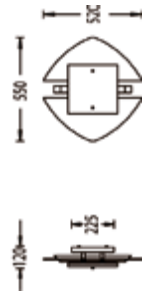

91.290.05 Messing matt, brass dull  
mattnickel, nickel dull

1 x R 7 S (118 mm)  
max. 120W ECO incl.  
Glas opal matt weiß  
glass opal dull white

91.277.03 Messing matt, brass dull  
91.277.05 mattnickel, nickel dull

1 x R 7 S (118 mm)  
max. 120W ECO incl.  
Glas satiniert  
glass satin

91.277.05