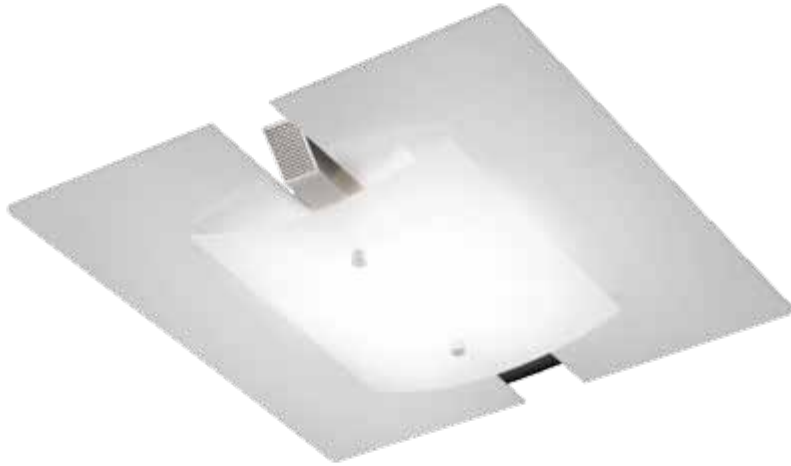

91.290.05 Messing matt, brass dull  
mattnickel, nickel dull

1 x R 7 S (118 mm)  
max. 120W ECO incl.  
Glas opal matt weiß  
glass opal dull white

91.277.03 Messing matt, brass dull  
91.277.05 mattnickel, nickel dull

1 x R 7 S (118 mm)  
max. 120W ECO incl.  
Glas satiniert  
glass satin

91.277.05