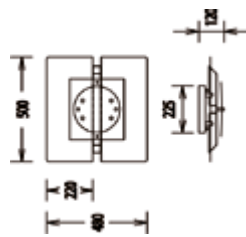

91.290.05 Messing matt, brass dull  
mattnickel, nickel dull

1 x R 7 S (118 mm)  
max. 120W ECO incl.  
Glas opal matt weiß  
glass opal dull white

91.277.03 Messing matt, brass dull  
91.277.05 mattnickel, nickel dull

1 x R 7 S (118 mm)  
max. 120W ECO incl.  
Glas satiniert  
glass satin

91.277.05